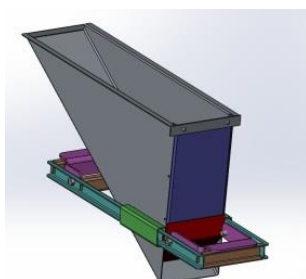

Taca wąska* (do worków)	143 zł	-	-
Taca szeroka* (do worków)	116 zł	-	-
Taca rynnowa	173 zł	-	-
Łącznik dwóch, trzech, czterech tac	43 zł	-	-
Unifier dwóch, trzech tac	76 zł	246 zł	246 zł
Unifier czterech tac	116 zł	362 zł	362 zł
Taca crossover	163 zł	321 zł	565 zł
Taca wystawowa	189 zł	-	-
Taca standardowa	-	87 zł	138 zł
Kosz na śmieci	220 zł	397 zł	469 zł

\* Podstawowy zestaw Separatorów ISM-5, ISM-10, ISM-5 COK, ISM-10 COK zawiera siedem tac do worków: 4 szerokie i 3 wąskie. Pozostałe modele w podstawowym zestawie posiadają 7 standardowych tac.

### Taca wąska (do worków)

Oddzielany materiał podawany jest z tacy do worka

### Łącznik dwóch, trzech, czterech tac

Łącznik jest mocowany z boku szerokich tac, pozwala na łączenie do 4 frakcji